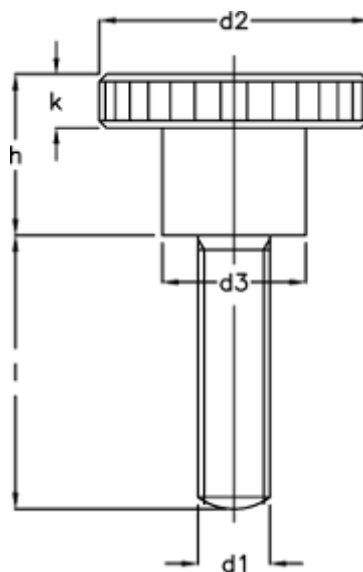

Article number: 20703584

Description: E+G knob
DIN 464-M3-6

Measures

d1 = M3

d2 = 12

d3 = 6

h = 7.5

K = 2.5

Length l = 6